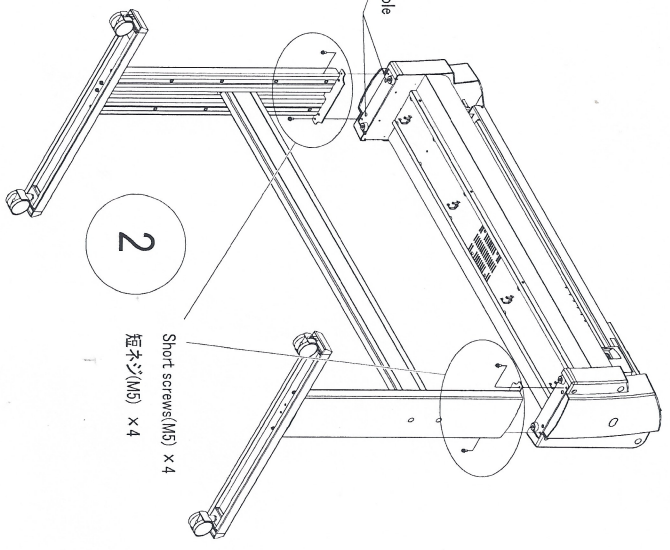

※ Please refer to the users manual for the detail of assembling method.
組立方法の詳細は、取扱説明書を参照してください。

- Base assembly x 2
Side bar x 2
Long screws(M5) x 12
Short screws(M5) x 4
Wrench x 1

- キャスターローラー x 2
サイドバー x 2
長ネジ(M5) x 12
短ネジ(M5) x 4
レンチ x 1

※ Please refer to the users manual for the assembling method.
組立は、バスケットの取付説明を参照してください。