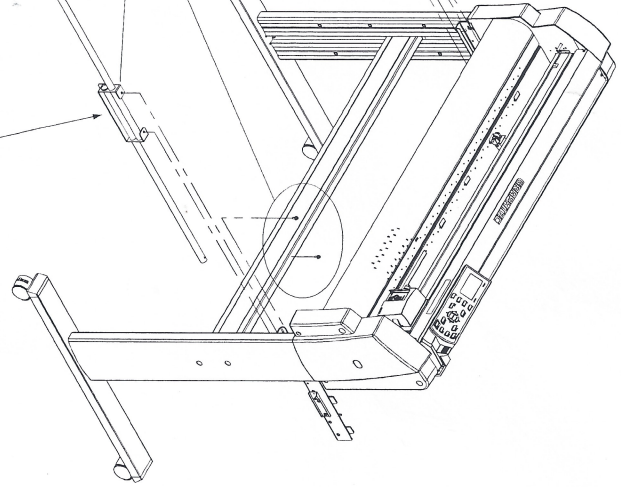

※ Please refer to the users manual for the detail of assembling method.
組立方法の詳細は、取扱説明書を参照してください。

- Base assembly x 2
Side bar x 2
Long screws(M5) x 12
Short screws(M5) x 4
Wrench x 1

- キャスターローラー x 2
サイドバー x 2
長ネジ(M5) x 12
短ネジ(M5) x 4
レンチ x 1

※ Please refer to the users manual for the assembling method.
組立は、バスケットの取付説明を参照してください。