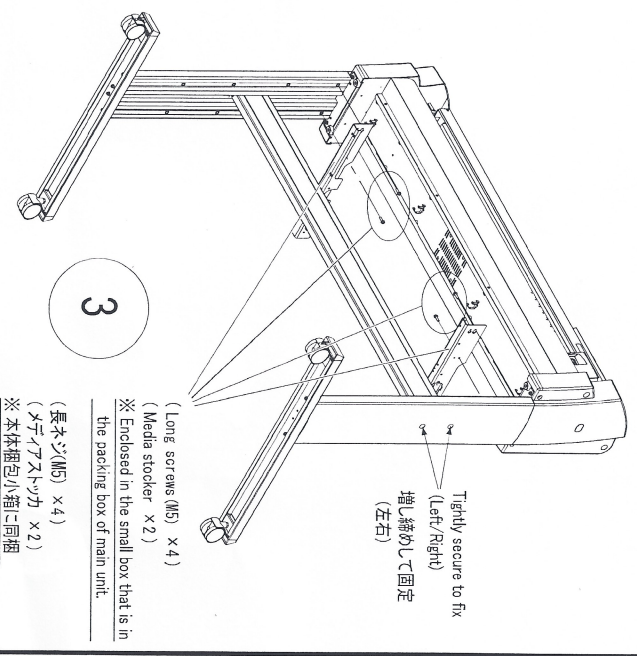

※ Please refer to the users manual for the detail of assembling method.
組立方法の詳細は、取扱説明書を参照してください。

- Base assembly x 2
Side bar x 2
Long screws(M5) x 12
Short screws(M5) x 4
Wrench x 1

- キャスターローラー x 2
サイドバー x 2
長ネジ(M5) x 12
短ネジ(M5) x 4
レンチ x 1

※ Please refer to the users manual for the assembling method.
組立は、バスケットの取付説明を参照してください。