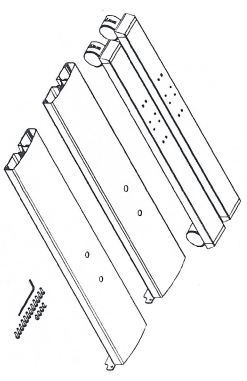

※ Please refer to the users manual for the detail of assembling method.
組立方法の詳細は、取扱説明書を参照してください。

- Base assembly x 2
Side bar x 2
Long screws(M5) x 12
Short screws(M5) x 4
Wrench x 1

- キャスターローラー x 2
サイドバー x 2
長ネジ(M5) x 12
短ネジ(M5) x 4
レンチ x 1

※ Please refer to the users manual for the assembling method.
組立は、バスケットの取付説明を参照してください。