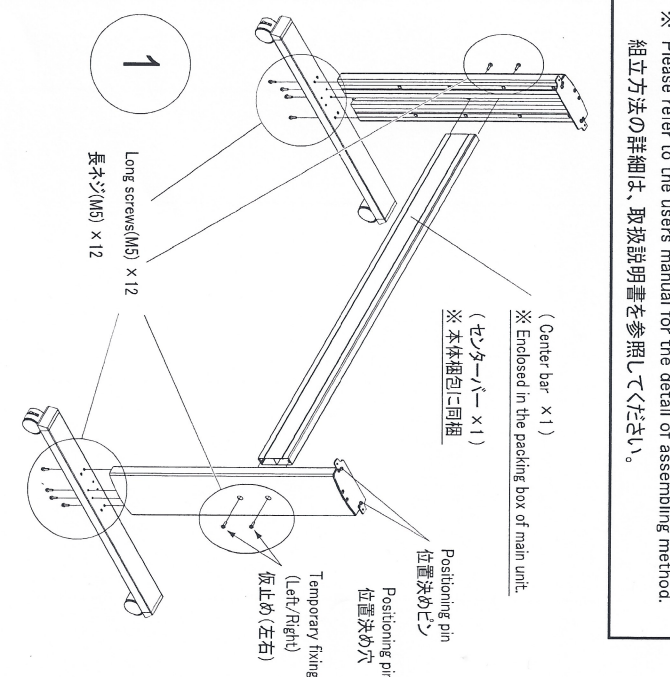

※ Please refer to the users manual for the detail of assembling method.
組立方法の詳細は、取扱説明書を参照してください。

- Base assembly x 2
Side bar x 2
Long screws(M5) x 12
Short screws(M5) x 4
Wrench x 1

- キャスターローラー x 2
サイドバー x 2
長ネジ(M5) x 12
短ネジ(M5) x 4
レンチ x 1

※ Please refer to the users manual for the assembling method.
組立は、バスケットの取付説明を参照してください。