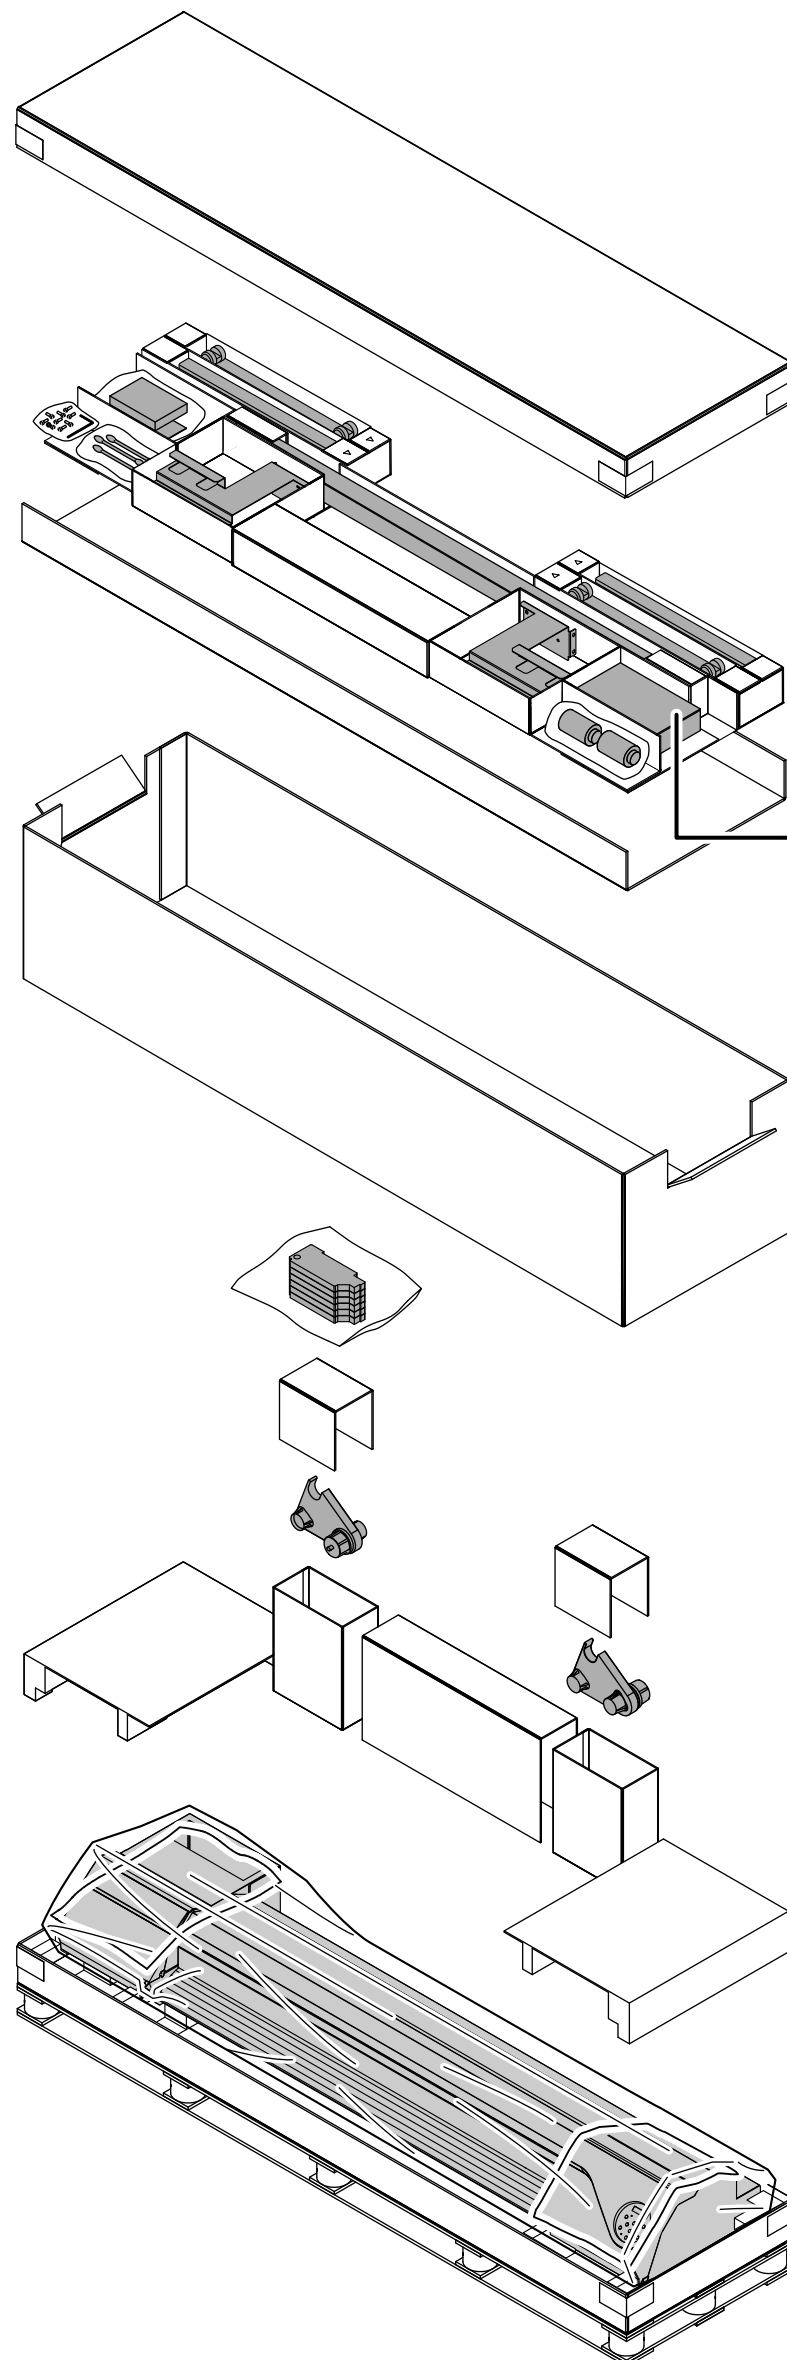

VersaCAMM VS-640

Roland

Packing Diagram / 梱包図

Manuals, Software disks etc.
マニュアル、ソフトウェアディスク等

100006686

R1-100201